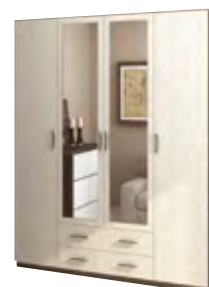

CASA 96002
- zahradní křeslo z umělého ratanu
- rozměr: 57 x 87 x 62 cm, výška sedu je 42 cm
- barevné provedení – antracit, polštářek v ceně

160

6.490 Kč