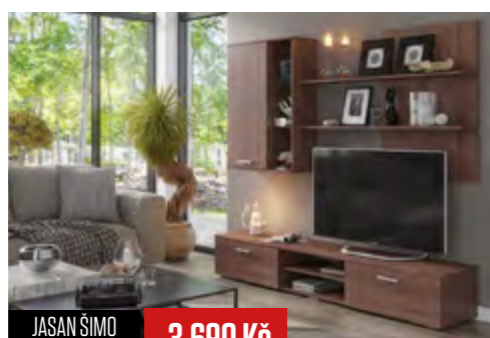

5.690 Kč

CASA 98207
- barva bílá + bílý lesk + černá + černý lesk
- rozměr 203 x 34 x 175 cm

9.190 Kč

CASA 52020
- obývací sestava: barva dub kraft/zlatý/bílá
- rozměry: RTV (130 x 45,5 x 39 cm), závěsná skříňka (130 x 35 x 37 cm), vitrina (50 x 200,5 x 39,5 cm) šatní skříň 4D (90 x 200,5 x 52,5 cm)

12.690 Kč

CASA 31037
- rozměr 320 x 58 x 198 cm
- barva wenge + dub Sonoma

CASA 54006

- barevné provedení jasan šimo/coffee lesk, wenge/bílý lesk
- rozměr: 280 x 44 x 200 cm

9.790 Kč

9.390 Kč

JASAN ŠIMO

3.690 Kč

CASA 54007

- barevné provedení jasan šimo tmavé nebo dub angkor
- rozměr: 200 x 42 x 220 cm

DUB ANGKOR

CASA 52013

- barevné provedení dub sonoma/wenge
- rozměr: 300 x 192 x 42 cm

7.190 Kč

borovice
15.490 Kč
SET postel 160, 2x NS,
komoda, skříň