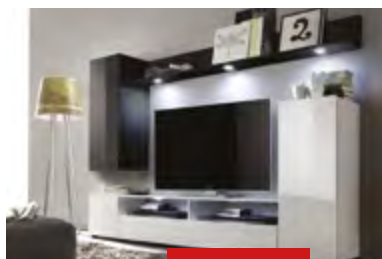

5.690 Kč

CASA 98207
- barva bílá + bílý lesk + černá + černý lesk
- rozměr 203 x 34 x 175 cm

9.190 Kč

CASA 52020
- obývací sestava: barva dub kraft/zlatý/bílá
- rozměry: RTV (130 x 45,5 x 39 cm), závěsná skříňka (130 x 35 x 37 cm), vitrina (50 x 200,5 x 39,5 cm) šatní skříň 4D (90 x 200,5 x 52,5 cm)