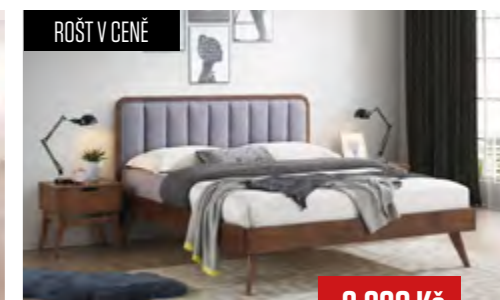

- postel s roštěm, čalounění látka béžová, dřevo vlašský ořech
- rozměr: 187 x 209 x 100 cm, ložná plocha 180 x 200 cm

7.990 Kč

CASA 95020

- konstrukce černý kov a dřevo v barvě antická třešeň
- rozměr: 185 x 211 x 106 cm, ložná plocha 180 x 200 cm

7.490 Kč

CASA 95115

- čalounění látka šedá, dřevo ořech tmavý
- rozměr: 166 x 205 x 114/40 cm, ložná plocha 160 x 200 cm

9.990 Kč

PUR VYBĚR LÁTEK

CASA 41020

- pohovka: 195 x 88 x 95 cm za 9.690 Kč,
ložná plocha 195 x 115 cm
- křeslo 56 x 52 x 85 cm, obsahuje úložný prostor