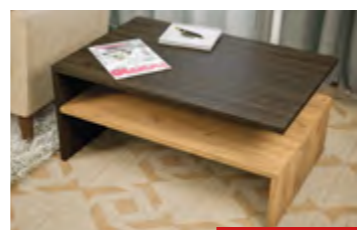

3.790 Kč

CASA 98218

- televizní stolek, barva bílá/bílá lesk
- dva rozměry: 140 x 34 x 50 cm, 200 x 34 x 50 cm za 3.190 Kč

od 2.150 Kč

CASA 98220

- barva antracit lesk
- rozměr 200 x 40 x 45 cm

3.450 Kč

CASA 98246