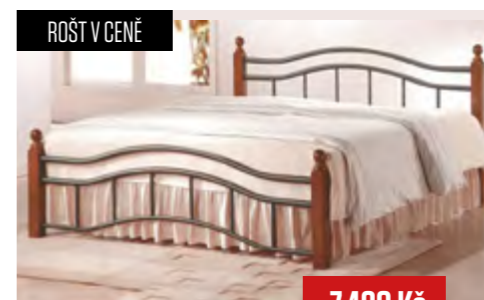

- postel s roštěm, čalounění látka béžová, dřevo vlašský ořech
- rozměr: 187 x 209 x 100 cm, ložná plocha 180 x 200 cm

7.990 Kč

CASA 95020

- konstrukce černý kov a dřevo v barvě antická třešeň
- rozměr: 185 x 211 x 106 cm, ložná plocha 180 x 200 cm