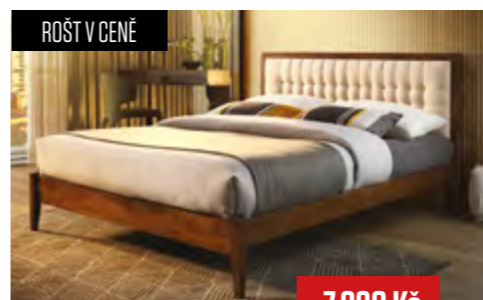

CASA 95151

- postel s roštěm, čalounění látka béžová, dřevo vlašský ořech
- rozměr: 187 x 209 x 100 cm, ložná plocha 180 x 200 cm

7.990 Kč